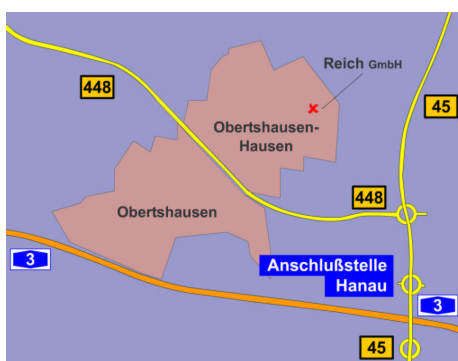

Uns erreichen Sie über die Bundesautobahn A3, sowie über die Bundesstrassen B45 und B448 recht komfortabel.

Von der Bundesautobahn A3 kommend

fahren Sie auf der A3 an der Autobahnabfahrt 54 „Anschlußstelle Hanau“ auf die Bundesstraße 45 Richtung Hanau auf. Im 2. Kreisel fahren Sie auf die B448 Richtung Offenbach auf. Bei der ersten Möglichkeit biegen Sie rechts auf die Seligenstädter Strasse ab. Biegen Sie an der ersten Möglichkeit rechts auf die Bürgermeister-Mahr-Strasse ab. Folgen Sie dieser Strasse bis zum Opel-Händler, biegen Sie hier rechts auf die Schubertstrasse ab. Folgen Sie der Vorfahrstrasse, sie biegt nach etwa 300m links in die Feldstrasse ein. Nach etwa 200m finden Sie uns und unseren Betrieb auf der linken Strassenseite.

Von der Bundesstrasse B45 kommend

fahren Sie im nördlichsten der drei Kreisel auf die B448 Richtung Offenbach auf. Bei der ersten Möglichkeit biegen Sie rechts auf die Seligenstädter Strasse ab. Biegen Sie an der ersten Möglichkeit rechts auf die Bürgermeister-Mahr-Strasse ab. Folgen Sie dieser Strasse bis zum Opel-Händler, biegen Sie hier rechts auf die Schubertstrasse ab. Folgen Sie der Vorfahrstrasse, sie biegt nach etwa 300m links in die Feldstrasse ein. Nach etwa 200m finden Sie uns und unseren Betrieb auf der linken Strassenseite.

Von der Bundesstrasse B448 kommend

fahren Sie Obertshausen-Hausen ab. Folgen Sie der Straße und biegen Sie an der Kreuzung links in Richtung Obertshausen ab. Folgen Sie dieser Strasse immer weiter bis zur Kreuzung. Fahren Sie geradeaus auf die Bürgermeister-Mahr-Strasse auf. Folgen Sie dieser Strasse bis zum Opel-Händler, biegen Sie hier rechts auf die Schubertstrasse ab. Folgen Sie der Vorfahrstrasse, sie biegt nach etwa 300m links in die Feldstrasse ein. Nach etwa 200m finden Sie uns und unseren Betrieb auf der linken Strassenseite.