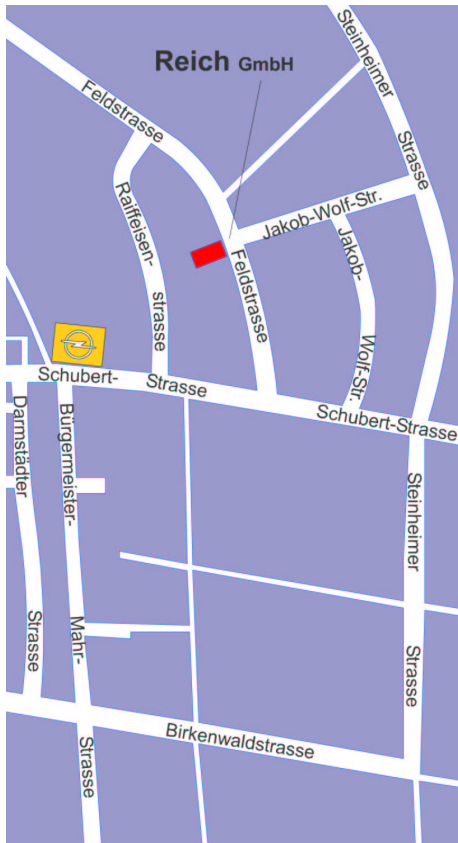

Uns erreichen Sie über die Bundesautobahn A3, sowie über die Bundesstrassen B45 und B448 recht komfortabel.

Von der Bundesautobahn A3 kommend

fahren Sie auf der A3 an der Autobahnabfahrt 54 „Anschlußstelle Hanau“ auf die Bundesstraße 45 Richtung Hanau auf. Im 2. Kreisel fahren Sie auf die B448 Richtung Offenbach auf. Bei der ersten Möglichkeit biegen Sie rechts auf die Seligenstädter Strasse ab. Biegen Sie an der ersten Möglichkeit rechts auf die Bürgermeister-Mahr-Strasse ab. Folgen Sie dieser Strasse bis zum Opel-Händler, biegen Sie hier rechts auf die Schubertstrasse ab. Folgen Sie der Vorfahrstrasse, sie biegt nach etwa 300m links in die Feldstrasse ein. Nach etwa 200m finden Sie uns und unseren Betrieb auf der linken Strassenseite.

Von der Bundesstrasse B45 kommend

fahren Sie im nördlichsten der drei Kreisel auf die B448 Richtung Offenbach auf. Bei der ersten Möglichkeit biegen Sie rechts auf die Seligenstädter Strasse ab. Biegen Sie an der ersten Möglichkeit rechts auf die Bürgermeister-Mahr-Strasse ab. Folgen Sie dieser Strasse bis zum Opel-Händler, biegen Sie hier rechts auf die Schubertstrasse ab. Folgen Sie der Vorfahrstrasse, sie biegt nach etwa 300m links in die Feldstrasse ein. Nach etwa 200m finden Sie uns und unseren Betrieb auf der linken Strassenseite.

Von der Bundesstrasse B448 kommend

fahren Sie Obertshausen-Hausen ab. Folgen Sie der Straße und biegen Sie an der Kreuzung links in Richtung Obertshausen ab. Folgen Sie dieser Strasse immer weiter bis zur Kreuzung. Fahren Sie geradeaus auf die Bürgermeister-Mahr-Strasse auf. Folgen Sie dieser Strasse bis zum Opel-Händler, biegen Sie hier rechts auf die Schubertstrasse ab. Folgen Sie der Vorfahrstrasse, sie biegt nach etwa 300m links in die Feldstrasse ein. Nach etwa 200m finden Sie uns und unseren Betrieb auf der linken Strassenseite.